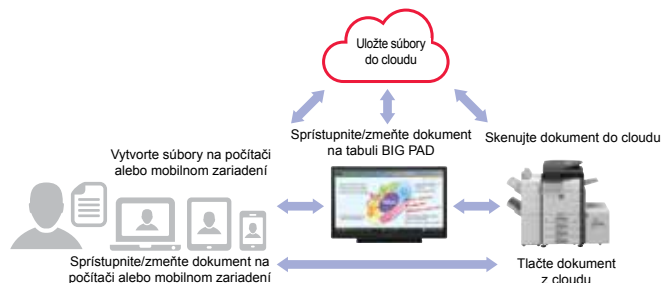

Softvér Touch Display Link 2.0 od spoločnosti Sharp sa navyše používa na prenos obsahu z tabule BIG PAD späť na každé bezdrôtové zariadenie v miestnosti. Všetko je prepojené, nápady a informácie prúdia bez problémov.

Sila dotyku

Ponuku vyladenú úzko spolupracujúcimi tímami a jednotlivcami môžete sebedovome prezentovať.

Keďže si uvedomujete dôležitosť a komplexnosť dohody, prenajmete si na jeden deň konferenčnú miestnosť vybavenú LED monitorom Sharp s uhlopriečkou 90" spolu s monitorom Sharp s dotykovou obrazovkou a uhlopriečkou 20", ktorý je zabudovaný do pultu.

Vďaka technológii môžete prezentovať grafiku, fotografie, video a kancelárske dokumenty na displeji veľkého formátu s vysokým rozlíšením, čím silne zapôsobíte.

Rast, ktorý spĺňa vaše potreby

Moja integrovaná kancelária poskytuje každému okamžitý prístup ku všetkým informáciám, ktoré potrebuje. Lokalita už nie je dôležitá. Tímová práca je veľmi dôležitá.

Je aj škálovateľná. Na začiatok môžete jednoducho chcieť pripojiť tablety a mobilné telefóny na využitie možností tlače a skenovania svojho kancelárskeho MFZ alebo na zdieľanie informácií na interaktívnej tabuľi. Časom budete možno chcieť všetko navzájom prepojiť, mať nepretržitý bezpečný prístup ku všetkým informáciám, ktoré vaši kolegovia potrebujú na vylepšenie rozhodovania a tímovej práce.

Začnite v malom alebo myslíte vo veľkom – je to na vás.